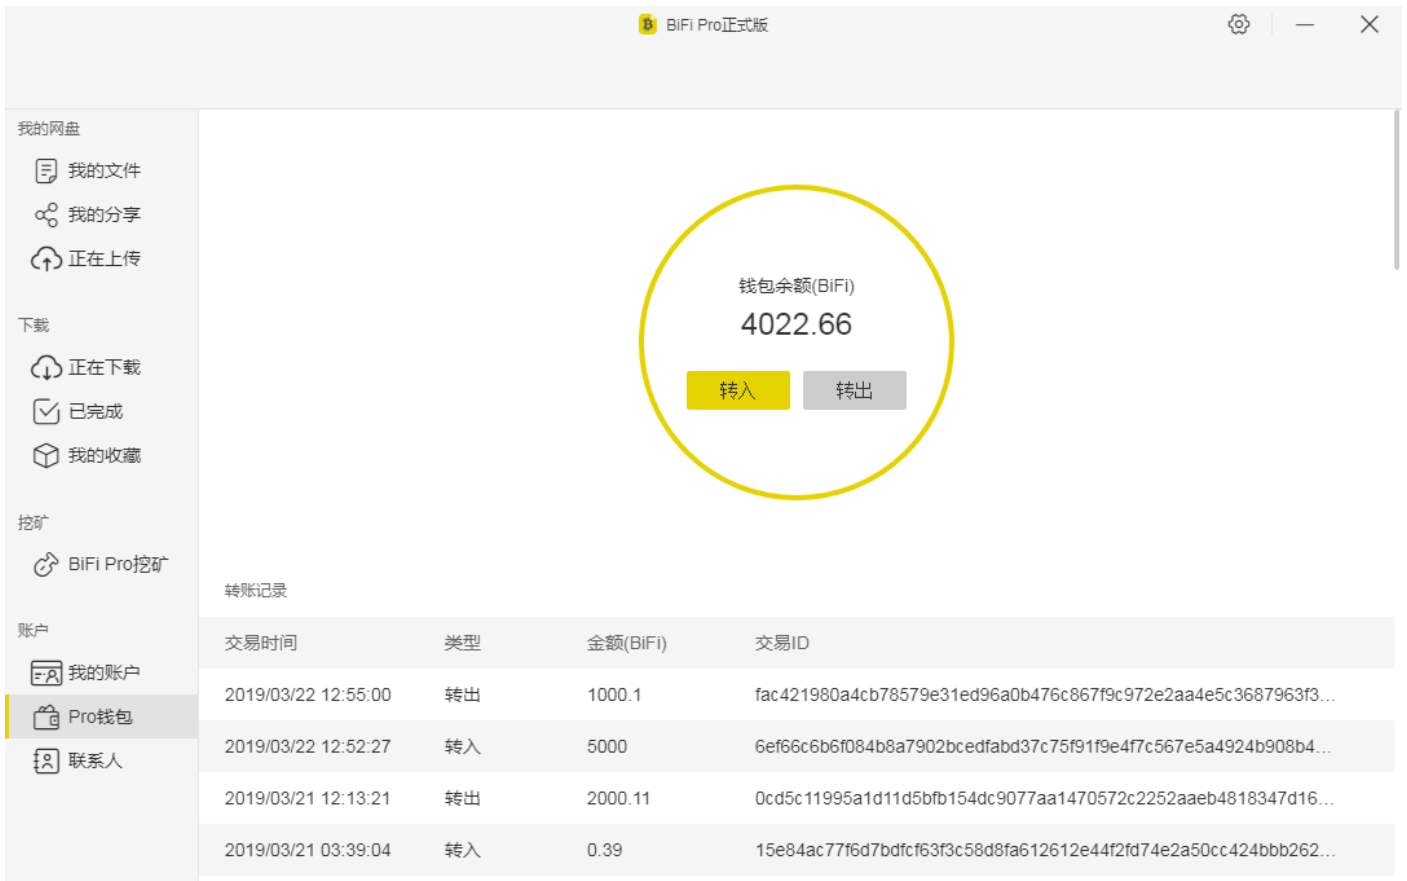

BiFi Pro挖矿	POS挖矿			
我的账户	存储空间	贡献流量	在线时长	关闭
Pro钱包	1.46TB	838MB	5.00小时	
联系人	POC挖矿			
	存储空间	预期收益	矿池地址	开启
	1.46TB	1Kh/s≈190BiFi	pool.bifier.org	

4. 关于挖矿收益

- 1) 分配方式：POS+POC+早期社区测试奖励（奖励形式以社群公告为准）
- 2) POC：PPLNS+结算方式（收益全部分配），收益转入 BiFi Pro 钱包
- 3) POS
 - i. 系统自动结算部分，每天结算一次，结算完成后转入 BiFi Pro 钱包
 - ii. 审计结算部分，审计后每周结算上一周累计收益（每周三 15：00 结算，遇节假日后延）
- 4) 激励：开发团队审核确认后转账至 BiFi Pro 钱包（需正确提供钱包地址）

五、关于 BiFi Pro 账户功能的使用说明

1. 我的账户

- 1) 充值：点击充值->输入正确的充值数量->点击确定->输入密码（登录密码）->确认
- 2) 提取：点击全部提取->二次确认（提取需要 24 小时才能到 Pro 钱包）
- 3) 账户无操作，30 天后账户余额自动转入 Pro 钱包
- 4) 透支额度：每个账户都有 1000BiFi 透支额度，透支后通过还款按钮还款（还款使用账户余额）
- 5) 收益：即挖矿收益、文件收益和累计汇总收益
- 6) 充提记录：记录每笔充提的详细信息

2. Pro 钱包

- 1) Pro 钱包为集成在 BiFi Pro 程序上的 SPV 数字钱包，具有操作便捷的特点
- 2) 转入：点击转入->弹出收款信息（二维码、钱包地址）->其他钱包扫码或复制钱包地址来向 Pro 转账
- 3) 转账记录：详细记录每一笔转入或转出的信息，可通过交易 ID 在区块链浏览器追踪交易信息

3. 联系人

- 1) 添加联系人：点击添加联系人按钮->输入标签、正确的 BIFI 地址->确认添加完成
- 2) 联系人可进行快速转账、编辑、删除操作