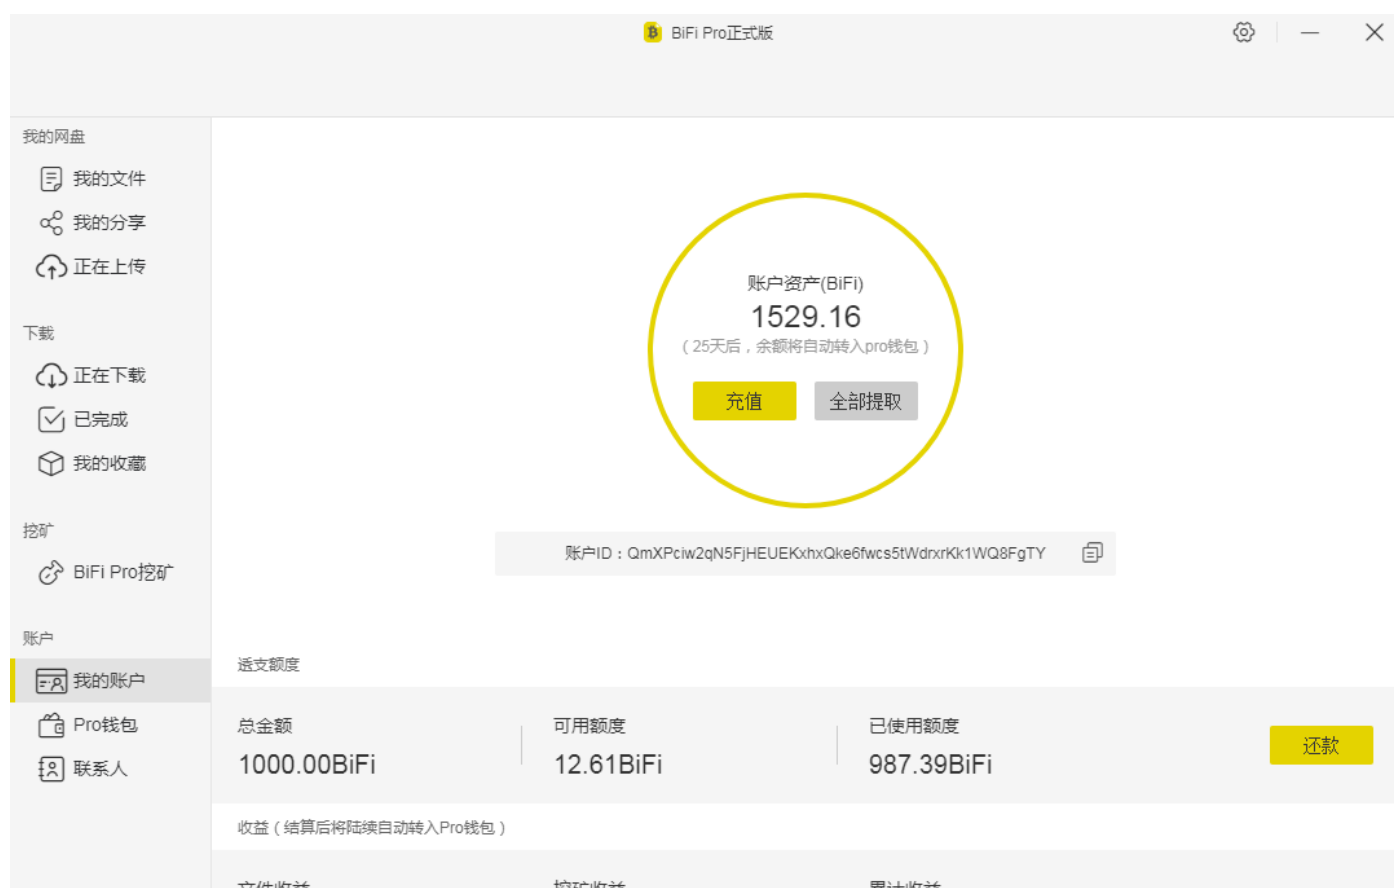

五、关于 BiFi Pro 账户功能的使用说明

1. 我的账户

1) 充值：点击充值->输入正确的充值数量->点击确定->输入密码（登录密码）->确认
2) 提取：点击全部提取->二次确认（提取需要 24 小时才能到 Pro 钱包）
3) 账户无操作，30 天后账户余额自动转入 Pro 钱包
4) 透支额度：每个账户都有 1000BiFi 透支额度，透支后通过还款按钮还款（还款使用账户余额）
5) 收益：即挖矿收益、文件收益和累计汇总收益
6) 充提记录：记录每笔充提的详细信息

2. Pro 钱包

1) Pro 钱包为集成在 BiFi Pro 程序上的 SPV 数字钱包，具有操作便捷的特点
2) 转入：点击转入->弹出收款信息（二维码、钱包地址）->其他钱包扫码或复制钱包地址来向 Pro 转账
3) 转账记录：详细记录每一笔转入或转出的信息，可通过交易 ID 在区块链浏览器追踪交易信息